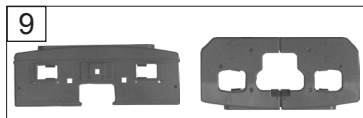

Pos. Nr. Pos.no.	Beschreibung Description	Art.-Nr. Art.no.	Preisgruppe Price bracket
1	Gehäuse kpl. Betr. nr. 225.6011 Body ass. complete Loco. no. 225.6011	145202	37
2	Platine mit Decoder PCB with decoder	145074	42
3	Flexleiter Flexible light conductor	145075	11
4	Spule Spool	143766	13
5	Lautsprecher Loudspeaker	129524	14
6	Scheinwerfer+Lampenringe Headlight+lamp rings	145194	9
7	Kessel + Kasten Boiler + boxes	145189	7
8	Pyra-Blech Pyra-plate	145210	7
9	TS - Fenster + Lichtnägel Part set - Windows + light pins	145087	11
10	TS - Auftritte Part set - Steps	145198	7
11	Wischer Wipers	145207	6
12	TS - Griffe Part set - Handles	145208	7
13	Tröte lang Trompet	145209	5
14	Griff Umlauf Handle for running board	145201	3
15	Auspuff+Kühlergrill Chimney+grill	145203	13
16	Auspuffrohr Chimney pipe	145204	9
17	TS - Geber,Sifa,Steuerrad Part set - Sensor,Sifa,driving wheel	145200	6
18	Türgriff Handrail	145213	6
19	GF-Schraube M1 6x4 mm GF-Screw	114850	3
20	Lampenringe Lamp rings	145206	5
21	Kühlergrill Grill	145205	8