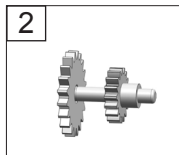

Pos. Nr. Pos.no.	Beschreibung Description	Art.-Nr. Art.no.	Preisgruppe Price bracket
1	Gehäuse kpl. Betr. nr. 225.6011 Body ass. complete Loco. no. 225.6011	145202	37
2	Platine mit Decoder PCB with decoder	145074	42
3	Flexleiter Flexible light conductor	145075	11
4	Spule Spool	143766	13
5	Lautsprecher Loudspeaker	129524	14
6	Scheinwerfer+Lampenringe Headlight+lamp rings	145194	9
7	Kessel + Kasten Boiler + boxes	145189	7
8	Pyra-Blech Pyra-plate	145210	7
9	TS - Fenster + Lichtnägel Part set - Windows + light pins	145087	11
10	TS - Auftritte Part set - Steps	145198	7
11	Wischer Wipers	145207	6
12	TS - Griffe Part set - Handles	145208	7
13	Tröte lang Trompet	145209	5
14	Griff Umlauf Handle for running board	145201	3
15	Auspuff+Kühlergrill Chimney+grill	145203	13
16	Auspuffrohr Chimney pipe	145204	9
17	TS - Geber,Sifa,Steuerrad Part set - Sensor,Sifa,driving wheel	145200	6
18	Türgriff Handrail	145213	6
19	GF-Schraube M1 6x4 mm GF-Screw	114850	3
20	Lampenringe Lamp rings	145206	5
21	Kühlergrill Grill	145205	8