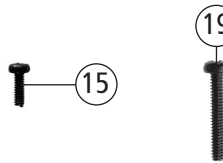

Pos. Nr. Pos.no.	Beschreibung Description	Art.-Nr. Art.no.	Preisgruppe Price bracket
1	Gehäuse kpl. Betr. nr. 225.6011 Body ass. complete Loco. no. 225.6011	145202	37
2	Platine mit Decoder PCB with decoder	145074	42
3	Flexleiter Flexible light conductor	145075	11
4	Spule Spool	143766	13
5	Lautsprecher Loudspeaker	129524	14
6	Scheinwerfer+Lampenringe Headlight+lamp rings	145194	9
7	Kessel + Kasten Boiler + boxes	145189	7
8	Pyra-Blech Pyra-plate	145210	7
9	TS - Fenster + Lichtnägel Part set - Windows + light pins	145087	11
10	TS - Auftritte Part set - Steps	145198	7
11	Wischer Wipers	145207	6
12	TS - Griffe Part set - Handles	145208	7
13	Tröte lang Trompet	145209	5
14	Griff Umlauf Handle for running board	145201	3
15	Auspuff+Kühlergrill Chimney+grill	145203	13
16	Auspuffrohr Chimney pipe	145204	9
17	TS - Geber,Sifa,Steuerrad Part set - Sensor,Sifa,driving wheel	145200	6
18	Türgriff Handrail	145213	6
19	GF-Schraube M1 6x4 mm GF-Screw	114850	3
20	Lampenringe Lamp rings	145206	5
21	Kühlergrill Grill	145205	8