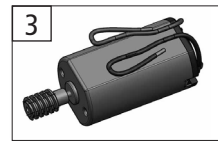

Pos. Nr. Pos.no.	Beschreibung Description	Art.-Nr. Art.no.	Preisgruppe Price bracket
1	Gehäuse kpl. Betr. nr. 225.6011 Body ass. complete Loco. no. 225.6011	145202	37
2	Platine mit Decoder PCB with decoder	145074	42
3	Flexleiter Flexible light conductor	145075	11
4	Spule Spool	143766	13
5	Lautsprecher Loudspeaker	129524	14
6	Scheinwerfer+Lampenringe Headlight+lamp rings	145194	9
7	Kessel + Kasten Boiler + boxes	145189	7
8	Pyra-Blech Pyra-plate	145210	7
9	TS - Fenster + Lichtnägel Part set - Windows + light pins	145087	11
10	TS - Auftritte Part set - Steps	145198	7
11	Wischer Wipers	145207	6
12	TS - Griffe Part set - Handles	145208	7
13	Tröte lang Trompet	145209	5
14	Griff Umlauf Handle for running board	145201	3
15	Auspuff+Kühlergrill Chimney+grill	145203	13
16	Auspuffrohr Chimney pipe	145204	9
17	TS - Geber,Sifa,Steuerrad Part set - Sensor,Sifa,driving wheel	145200	6
18	Türgriff Handrail	145213	6
19	GF-Schraube M1 6x4 mm GF-Screw	114850	3
20	Lampenringe Lamp rings	145206	5
21	Kühlergrill Grill	145205	8