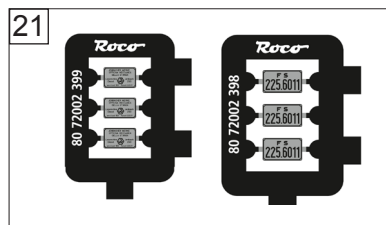

Pos. Nr. Pos.no.	Beschreibung Description	Art.-Nr. Art.no.	Preisgruppe Price bracket
1	Haftrings 10 stk. 10,3-12,8 Traction tyre	40069	---
2	Getriebe kpl. Gearbox complete	145076	9
3	Motor Motor	145077	18
4	Digi-Kupplung Digital coupling	145078	11
5	Radsatz m.Zahnr. o.Haftr. Wheelset w. gearwh. w/o traction tyre	145079	11
6	Radsatz m.Zahnr. m. 2 Haftr. Wheelset w. gearwh. w. 2 traction tyres	145080	12
7	TS - Grundrahmen Part set - Base frame	145187	16
8	Rahmen l+b Frames	145188	13
9	Ballast vo+hi Ballast weight front+rear	145192	21
10	Boden Bottom	145195	3
11	Puffergriff Buffer handle	145199	3
12	TS - Bremsschläuche + Zughaken Part set of brake tubes & coupling hooks	139832	7
13	Federdraht L=18 D=0,25 mm Spring wire	145095	4
14	Puffer rund gewölbt Buffer round curved	88503	5
15	GF-Schraube M 2x12 mm GF-Screw	114944	3
16	Ansatzschraube M2x4 mm Flanged screw	108167	4
17	Radkontakt L=55,6 mm Contact	145097	8
18	Puffer sockel Buffer sleeve	145190	3
19	Schraube M 2x20 mm Screw	108926	3
20	Zurüstbeutel Bag of accessories	145214	11
21	Tafelsatz Set of panels	145215	12
22	Radkontaktalter Wheel contact holder	145193	6