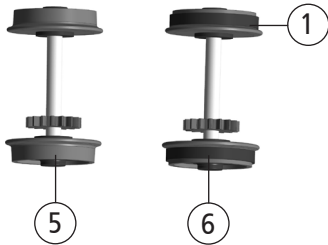

Pos. Nr. Pos.no.	Beschreibung Description	Art.-Nr. Art.no.	Preisgruppe Price bracket
1	Gehäuse kpl. Betr. nr. 225.6011 Body ass. complete Loco. no. 225.6011	145202	37
2	Platine mit Decoder PCB with decoder	145074	42
3	Flexleiter Flexible light conductor	145075	11
4	Spule Spool	143766	13
5	Lautsprecher Loudspeaker	129524	14
6	Scheinwerfer+Lampenringe Headlight+lamp rings	145194	9
7	Kessel + Kasten Boiler + boxes	145189	7
8	Pyra-Blech Pyra-plate	145210	7
9	TS - Fenster + Lichtnägel Part set - Windows + light pins	145087	11
10	TS - Auftritte Part set - Steps	145198	7
11	Wischer Wipers	145207	6
12	TS - Griffe Part set - Handles	145208	7
13	Tröte lang Trompet	145209	5
14	Griff Umlauf Handle for running board	145201	3
15	Auspuff+Kühlergrill Chimney+grill	145203	13
16	Auspuffrohr Chimney pipe	145204	9
17	TS - Geber,Sifa,Steuerrad Part set - Sensor,Sifa,driving wheel	145200	6
18	Türgriff Handrail	145213	6
19	GF-Schraube M1 6x4 mm GF-Screw	114850	3
20	Lampenringe Lamp rings	145206	5
21	Kühlergrill Grill	145205	8