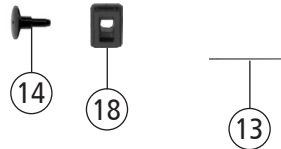

Pos. Nr. Pos.no.	Beschreibung Description	Art.-Nr. Art.no.	Preisgruppe Price bracket
1	Gehäuse kpl. Betr. nr. 225.6011 Body ass. complete Loco. no. 225.6011	145202	37
2	Platine mit Decoder PCB with decoder	145074	42
3	Flexleiter Flexible light conductor	145075	11
4	Spule Spool	143766	13
5	Lautsprecher Loudspeaker	129524	14
6	Scheinwerfer+Lampenringe Headlight+lamp rings	145194	9
7	Kessel + Kasten Boiler + boxes	145189	7
8	Pyra-Blech Pyra-plate	145210	7
9	TS - Fenster + Lichtnägel Part set - Windows + light pins	145087	11
10	TS - Auftritte Part set - Steps	145198	7
11	Wischer Wipers	145207	6
12	TS - Griffe Part set - Handles	145208	7
13	Tröte lang Trompet	145209	5
14	Griff Umlauf Handle for running board	145201	3
15	Auspuff+Kühlergrill Chimney+grill	145203	13
16	Auspuffrohr Chimney pipe	145204	9
17	TS - Geber,Sifa,Steuerrad Part set - Sensor,Sifa,driving wheel	145200	6
18	Türgriff Handrail	145213	6
19	GF-Schraube M1 6x4 mm GF-Screw	114850	3
20	Lampenringe Lamp rings	145206	5
21	Kühlergrill Grill	145205	8