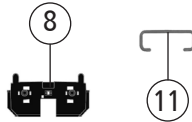

Pos. Nr. Pos.no.	Beschreibung Description	Art.-Nr. Art.no.	Preisgruppe Price bracket
1	Gehäuse kpl. Betr. nr. 225.6011 Body ass. complete Loco. no. 225.6011	145202	37
2	Platine mit Decoder PCB with decoder	145074	42
3	Flexleiter Flexible light conductor	145075	11
4	Spule Spool	143766	13
5	Lautsprecher Loudspeaker	129524	14
6	Scheinwerfer+Lampenringe Headlight+lamp rings	145194	9
7	Kessel + Kasten Boiler + boxes	145189	7
8	Pyra-Blech Pyra-plate	145210	7
9	TS - Fenster + Lichtnägel Part set - Windows + light pins	145087	11
10	TS - Auftritte Part set - Steps	145198	7
11	Wischer Wipers	145207	6
12	TS - Griffe Part set - Handles	145208	7
13	Tröte lang Trompet	145209	5
14	Griff Umlauf Handle for running board	145201	3
15	Auspuff+Kühlergrill Chimney+grill	145203	13
16	Auspuffrohr Chimney pipe	145204	9
17	TS - Geber,Sifa,Steuerrad Part set - Sensor,Sifa,driving wheel	145200	6
18	Türgriff Handrail	145213	6
19	GF-Schraube M1 6x4 mm GF-Screw	114850	3
20	Lampenringe Lamp rings	145206	5
21	Kühlergrill Grill	145205	8