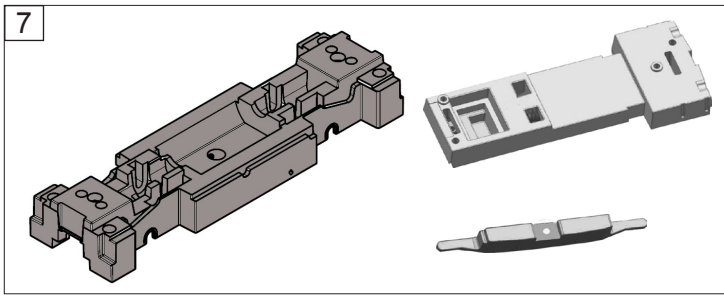

Pos. Nr. Pos.no.	Beschreibung Description	Art.-Nr. Art.no.	Preisgruppe Price bracket
1	Gehäuse kpl. Betr. nr. 225.6011 Body ass. complete Loco. no. 225.6011	145202	37
2	Platine mit Decoder PCB with decoder	145074	42
3	Flexleiter Flexible light conductor	145075	11
4	Spule Spool	143766	13
5	Lautsprecher Loudspeaker	129524	14
6	Scheinwerfer+Lampenringe Headlight+lamp rings	145194	9
7	Kessel + Kasten Boiler + boxes	145189	7
8	Pyra-Blech Pyra-plate	145210	7
9	TS - Fenster + Lichtnägel Part set - Windows + light pins	145087	11
10	TS - Auftritte Part set - Steps	145198	7
11	Wischer Wipers	145207	6
12	TS - Griffe Part set - Handles	145208	7
13	Tröte lang Trompet	145209	5
14	Griff Umlauf Handle for running board	145201	3
15	Auspuff+Kühlergrill Chimney+grill	145203	13
16	Auspuffrohr Chimney pipe	145204	9
17	TS - Geber,Sifa,Steuerrad Part set - Sensor,Sifa,driving wheel	145200	6
18	Türgriff Handrail	145213	6
19	GF-Schraube M1 6x4 mm GF-Screw	114850	3
20	Lampenringe Lamp rings	145206	5
21	Kühlergrill Grill	145205	8