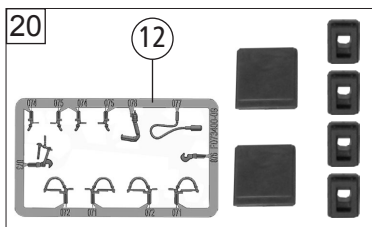

Pos. Nr. Pos.no.	Beschreibung Description	Art.-Nr. Art.no.	Preisgruppe Price bracket
1	Haftrings 10 stk. 10,3-12,8 Traction tyre	40069	---
2	Getriebe kpl. Gearbox complete	145076	9
3	Motor Motor	145077	18
4	Digi-Kupplung Digital coupling	145078	11
5	Radsatz m.Zahnr. o.Haftr. Wheelset w. gearwh. w/o traction tyre	145079	11
6	Radsatz m.Zahnr. m. 2 Haftr. Wheelset w. gearwh. w. 2 traction tyres	145080	12
7	TS - Grundrahmen Part set - Base frame	145187	16
8	Rahmen l+b Frames	145188	13
9	Ballast vo+hi Ballast weight front+rear	145192	21
10	Boden Bottom	145195	3
11	Puffergriff Buffer handle	145199	3
12	TS - Bremsschläuche + Zughaken Part set of brake tubes & coupling hooks	139832	7
13	Federdraht L=18 D=0,25 mm Spring wire	145095	4
14	Puffer rund gewölbt Buffer round curved	88503	5
15	GF-Schraube M 2x12 mm GF-Screw	114944	3
16	Ansatzschraube M2x4 mm Flanged screw	108167	4
17	Radkontakt L=55,6 mm Contact	145097	8
18	Puffer sockel Buffer sleeve	145190	3
19	Schraube M 2x20 mm Screw	108926	3
20	Zurüstbeutel Bag of accessories	145214	11
21	Tafelsatz Set of panels	145215	12
22	Radkontaktalter Wheel contact holder	145193	6